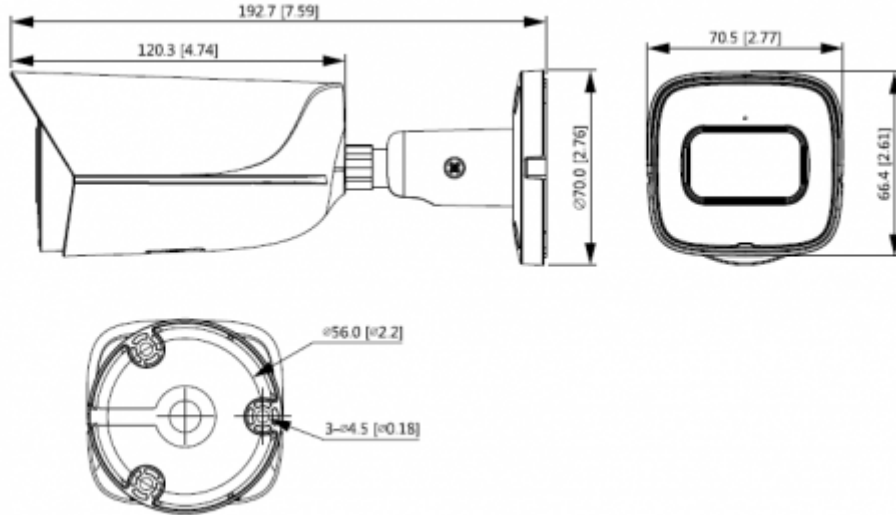

IPC-HFW3241E-AS-0360B

2MP Lite AI IR Sabit Odaklı Bullet Network Kamera

Smart IR	Mevcut
Görüntü Döndürme	0 ° / 90 ° / 180 ° / 270 ° (1920 × 1080 çözünürlükle 90 ° / 270 ° desteği.)
Mirror	Mevcut
Özel Alan Maskeleymesi	4 alan
Ses	
Dahili MIC	Mevcut
Ses Sıkıştırma	G.711a; G.711Mu; G726; AAC
Network	
Ethernet	RJ-45 (10 / 100Base-T)
Protokol	IPv4; IPv6; HTTP; HTTPS; TCP; UDP; ARP; RTP; RTSP; RTCP; RTMP; SMTP, FTP, SFTP; DHCP; DNS; DDNS; QoS; UPnP; NTP; Çoklu Yayın; ICMP; IGMP; NFS; PPPoE; 802.1x; SNMP
ONVIF	ONVIF(Profile S/Profile G);CGI;P2P;Milestone;Genetec
Sahne Uyarlama	Mevcut
Maks. Kullanıcı Erişimi	20 (Toplam bant genişliği: 64 M)
Direkt Depolama	FTP; SFTP; Mikro SD Kart (maksimum 256 G desteği); Cloud; NAS
Web Görüntüleyici	IE: IE8, IE9, IE11 Chrome Firefox
Yazılım Yönetimi	Smart PSS, DSS, DMSS
Akıllı Telefon	IOS, Android
Sertifikalar	
Sertifikalar	CE-LVD: EN60950-1 CE-EMC: Elektromanyetik Uyumluluk Direktifi 2014/30 / EU FCC: 47 CFR FCC Bölüm 15, Alt Bölüm B UL / CUL: UL60950-1 CAN / CSA C22.2 No.60950-1-07
Port	
Ses Girişi	1 kanal (RCA port)
Ses Çıkışı	1 kanal (RCA port)
Alarm Girişi	1 kanal girişi: 5mA 3V - 5V DC
Alarm Çıkışı	1 kanal çıkışı: 300mA 12V DC
Güç	
Güç Kaynağı	12V DC / PoE (802.3af)

IPC-HFW3241E-AS-0360B

2MP Lite AI IR Sabit Odaklı Bullet Network Kamera

Güç Tüketimi	<5,2W
Çevre Koşulları	
Çalışma Koşulları	-40 ° C ila + 60 ° C (-40 ° F ila + 140 ° F) /% 95'ten az
Dayanıklılık Koşulları	-40 ° C ila + 60 ° C (-40 ° F ila + 140 ° F)
Koruma Sertifikası	IP67
Fiziksel Özellikleri	
Kasa	Metal
Boyutlar	192,7 mm x 70,5 mm x 66,4 mm
Net Ağırlık	590 g