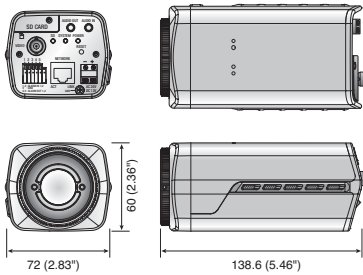

Boyutlar

Birim: mm (inç)

Ağ		SNB-5000
Ağ Kartı	İS	Gömülü Linux
	Donanım	Flash Bellek 128M bayt RAM 256M bayt Ethernet RJ-45 (10/100 Base-T) Video Çıkış VBS 1,0Vp-p Ses Hat giriş/Hat çıkış SD Bellek Yuvası Evet (SD/SDHC) PoE Evet (IEEE802.3af)
Alarm	Giriş/Çıkış	1ea / 1ea (Röle)
	Sıkıştırma	H.264 / MPEG-4 / MJPEG çoklu kodek
Video	Çözünürlük	SXGA 1280 x 1024 HD (16 : 9) 1280 x 720P SVGA 800 x 600 VGA 640 x 480 QVGA 320 x 240
	Maks. Çerçeve Hızı	SXGA: 22Ç/sn, HD / SVGA / VGA / QVGA: 30Ç/sn
	MJPEG Kalite	Sıkıştırma: 5 ~ 100 (20 kademe), Hedef bit hızı (yalnız CBR kipi): 1 ~ 10 seviye
	Bit Hızı Kontrolü	1 ~ 20 seviye
Ses	Akış	H.264 / MPEG-4 / MJPEG çoklu akış (Eş zamanlı tekli akış)
	Sıkıştırma	G.711 u-law
Hareket Algılama	Çift Yönlü Haberleşme	Evet
	Akıllı Hareket Algılama	Sahne değişimi, Sanal hat, Giriş / Çıkış, Görünme / Kaybolma
Protokol	IP	IPv4 / IPv6
	Ağ Protokolü	IPv4 TCP/IP, UDP/IP, RTP(UDP), RTP(TCP), RTSP, NTP, HTTP, HTTPS, SSL, DHCP, FTP, SMTP, ICMP, IGMP, SNMPv1/v2c/v3(MIB-2), ARP, DNS, DDNS, ONVIF
	Akış	IPv6 TCP/IP, HTTP, HTTPS, SSL, DHCP
	Güvenlik	Unicast, Multicast HTTPS (SSL) oturum açma kimlik doğrulama, Digest oturum açma kimlik doğrulama, IP adres filtreleme, Kullanıcı erişim günlüğü
Bağlantı	DDNS	Samsung DDNS ve genel DDNS servislerini destekler
	Maks. Kullanıcı Erişimi	Unicast kipte maks. 10 kullanıcı, Multicast kipte maks. 20 kullanıcı
	Kullanıcı Erişim Düzeyi	Yönetici Tam kontrol yetkisi Ziyaretçi Yalnız canlı izleme Ek Kullanıcı Her kullanıcı için ayrı yapılandırılabilir
Olay Yönetimi	Alarm Girişi	Alarm Öncesi/Sonrası görüntü arabelleğe alma, Görüntü kaydı: SD bellek
	Akıllı Video Algılama	Olay bildirimi, Alarm çıkış aktivasyonu
Web Tarayıcı Görüntüleyici (Geçerli)	Programlı	JPEG Görüntü transferi: FTP, Görüntü kaydı: SD bellek
	Desteklenen İS	Windows XP, VISTA, 7, Mac OS
Video Oynatıcı	Desteklenen Tarayıcı	Internet Explorer 6.0 ya da Üzeri, Firefox, Google Chrome, Safari
	RTSP Akışı	PTZ Kumanda Mega Piksel Çözünürlüğe dayalı Dijital PTZ
Uygulama	Ekenti	MS SilverLight 4.0
	Yazılım Yükseltme	MS SilverLight 4.0
Uygulama	Kul. Arabirimi Dili	İngilizce, Fransızca, Almanca, İspanyolca, İtalyanca, Çince, Korece, Rusça, Japonca, İsveççe, Danca, Portekizce
	Yazılım Yükseltme	Web görüntüleyici Kul. Arabirimi kullanarak
Uygulama	RTP/RTSP Akışı	Quicktime, VLC player
	Yazılım	Samsung CMS S/W, 3. şahıslara ait yazılım uygulamaları
Uygulama	Kurulum	Samsung'un tüm IP aygıtları için IP yükleyici uygulaması