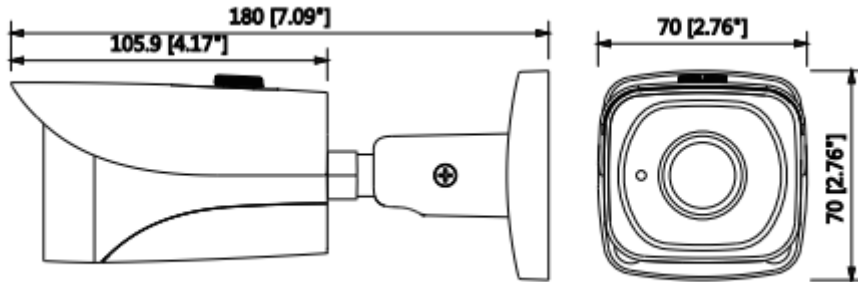

IPC-HFW4231EP-S-0360B

2MP WDR IR Mini Bullet Network Kamera

Maks. Açıklık	F2.0 (F2.0)
Görüş Açısı	H: 87 ° (51 °), V: 48 ° (30 °)
Optik Zoom	-
Netlik Ayarı	Sabit
Yakın Odak Mesafesi	-
Pan/Tilt/Döndürme	
Pan/Tilt/Döndürme	Soldan sağa: 0 ° ~ 360 °; yukardan aşağı 0 ° ~ 90 °; Flip: 0 ° ~ 360 ° 3 Eksenli (3 Axis) yön ayarı ve istenildiği gibi ayarlanabilme
Akıllı Fonksiyon	
IVS (Opsiyonel)	Tripwire, Saldırı, Terk / Eksik Nesne
Gelişmiş Akıllı Fonksiyonlar	Yüz tanıma
Video	
Sıkıştırma	H.265 + / H.265 / H.264 + / H.264
Görüntü Akış Kapasitesi	3lü Akış
Çözünürlük	1080P (1920×1080) / 1.3M (1280×960) / 720P (1280 × 720) / D1 (704 × 576/704 × 480) / VGA (640 × 480) / CIF (352 × 288/352 × 240)
Frame Oranı	Ana Akış: 1080P (1 ~ 50 / 60fps)
	Alt Akış : D1 (1 ~ 50 / 60fps)
	Alt Akış 2: 1080P (1 ~ 25 / 30fps)
Bit Hızı Kontrolü	CBR / VBR
Bit Hızı	H.264: 24 ~ 9472Kbps H.265: 14 ~ 5632Kbps
Gündüz/Gece	Otomatik (ICR) / Renkli / S / B
BLC Modu	BLC / HLC / WDR (120dB)
Beyaz Dengesi	Otomatik / Doğal / Sokak Aydınlatma / Açık / Manuel
Kazanç Kontrolü	Otomatik / Manuel
Parazit Azaltma	3D DNR
Hareket Algılama	Kapalı / Açık (4 Bölge, Dikdörtgen)
İlgili Alan	(4 Bölge) Açık / Kapalı

IPC-HFW4231EP-S-0360B

2MP WDR IR Mini Bullet Network Kamera

Sertifikalar	CE (EN 60950: 2000) UL: UL60950-1 FCC: FCC Bölüm 15 Alt Kısım B
Arayüz	
Video Arayüzü	-
Ses Arabirimi	-
RS485	-
Alarm	-
Güç	
Güç	DC12V, PoE (802.3af)
Güç Tüketimi	<6W
Çevre Koşulları	
Çalışma Koşulları	-30 ° C ~ + 60 ° C (-22 ° F ~ + 140 ° F) / az% 95 RH
Dayanıklılık Koşulları	-30 ° C ~ + 60 ° C (-22 ° F ~ + 140 ° F) / az% 95 RH
Koruma Sertifikası	IP67
Darbeye Dayanıklılık	-
Fiziksel Özellikleri	
Kasa	Metal
Boyutlar	180mm x 70mm x 70mm
Net Ağırlık	0.41kg