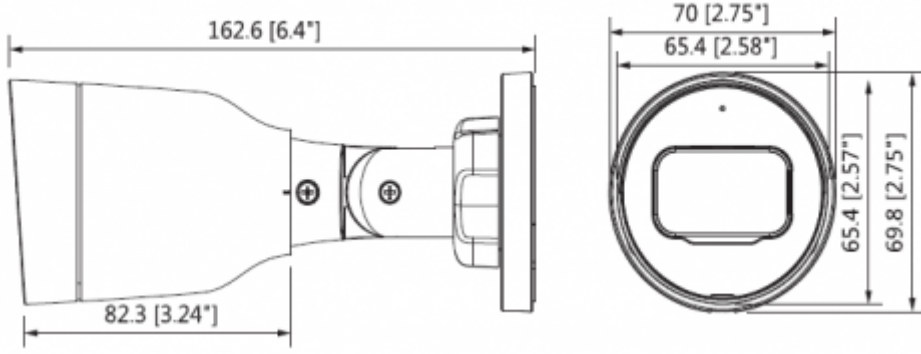

IPC-CB1C20-0360B

2MP IR Mini-Bullet Network Kamera

Özel Alan Maskelemesi	Kapalı / Açık (4 Alan, Dikdörtgen)
Ses	
Sıkıştırma	-
Network	
Ethernet	RJ-45 (10 / 100Base-T)
Protokol	HTTP; TCP; ARP; RTSP; RTP; RTCP; UDP; DHCP; DNS; IPv4; NTP; MultiCAS; ICMP; IGMP
ONVIF	ONVIF Profil S
Akış Yöntemi	Tek noktaya yayın / Çok noktaya yayın
Maks. Kullanıcı Erişimi	10 Kullanıcı / 20 Kullanıcı
Direkt Depolama	-
Web Görüntüleyici	IE, Chrome, Firefox, Safari
Yazılım Yönetimi	Akıllı PSS, DSS, DMSS
Akıllı Telefon	IOS, Android
Sertifikalar	
Sertifikalar	CE: (EN 60950: 2000) FCC: FCC Bölüm 15 Alt Bölüm B
Arayüz	
Video Arayüzü	-
Ses Arayüzü	-
RS485	-
Alarm	-
Güç	
Güç Kaynağı	DC12V, PoE (802.3af)
Güç Tüketimi	<4.2W
Çevre Koşulları	
Çalışma Koşulları	-30 ° C ~ + 60 ° C (-22 ° F ~ + 140 ° F) /% 95'ten az RH
Dayanıklılık Koşulları	-30 ° C ~ + 60 ° C (-22 ° F ~ + 140 ° F) /% 95'ten az RH
Koruma Sertifikası	IP67
Dayanıklılık Sertifikası	-
Genel	

IPC-CB1C20-0360B

2MP IR Mini-Bullet Network Kamera

Kasa	Metal + Plastik
Boyutlar	Φ70mm x 162.6mm
Net Ağırlık	0.22Kg

Junction Mount	Pole Mount
PFA134	PFA152-E+ PFA134
	
Corner Mount	
PFA134+PFA151	
