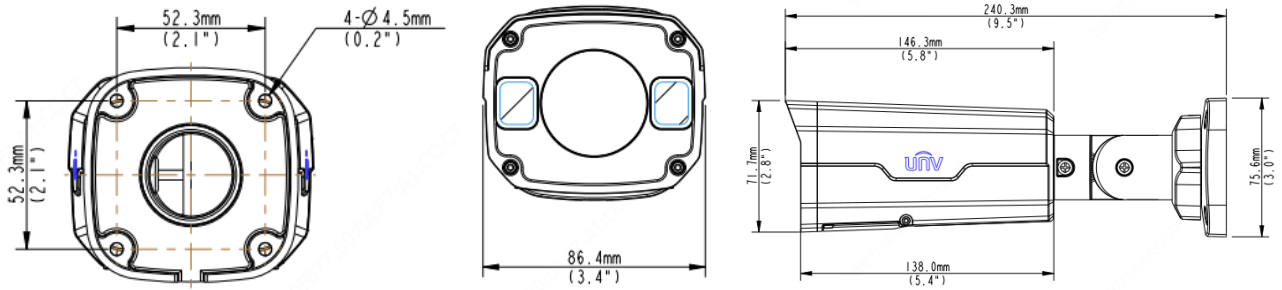

Gizlilik Maskesi	8 alana kadar
İlgilenilen Bölge	2 alana kadar
Hareket Algılama	4 alana kadar
Akıllı	
Davranış Algılama	Alan ihlali, İnsan şekli algılama, Hareket algılama, Örtme alarmı
Alan ihlali	Ön tanımlı sanal bir bölgeye girme ve dolanma
Ağ	
Protokoller	IPv4, IGMP, ICMP, ARP, TCP, UDP, DHCP, RTP, RTSP, RTCP, DNS, DDNS, NTP, FTP, UPnP, HTTP, HTTPS, SMTP, SSL, QoS
Uyumlu Entegrasyon	ONVIF (Profile S, Profile G, Profile T), API
Arabirim	
Ağ	1 RJ45 100M Base-TX Ethernet
Edge Depolama	MicroSD, 256 GB'ye kadar
Genel	
Güç	DC 12V±25%, PoE (IEEE 802.3af)
	Güç tüketimi: Max 6.5W
Boyutlar (U × G × Y)	240.3 × 86.4 × 75.6mm (9.46" × 3.4" × 2.98")
Ağırlık	1kg (2.2lb)
Çalışma Ortamı	-30°C ~ 60°C (-22°F ~ 140°F), Nem: ≤95% RH (yoğuşmasız)
Giriş Koruma	IP67
Darbeye Dayanıklı	IK10

Boyutlar

Zhejiang Uniview Technologies Co., Ltd.

Building No.10, Wanlun Science Park, Jiangling Road 88, Binjiang District, Hangzhou, Zhejiang, Çin (310051)

E-posta: overseasbusiness@uniview.com; globalsupport@uniview.com

<http://www.uniview.com>

©2019 Zhejiang Uniview Technologies Co., Ltd. Tüm hakları saklıdır.

* Ürün özellikleri ve stok durumu haber verilmeksizin değiştirilebilir.