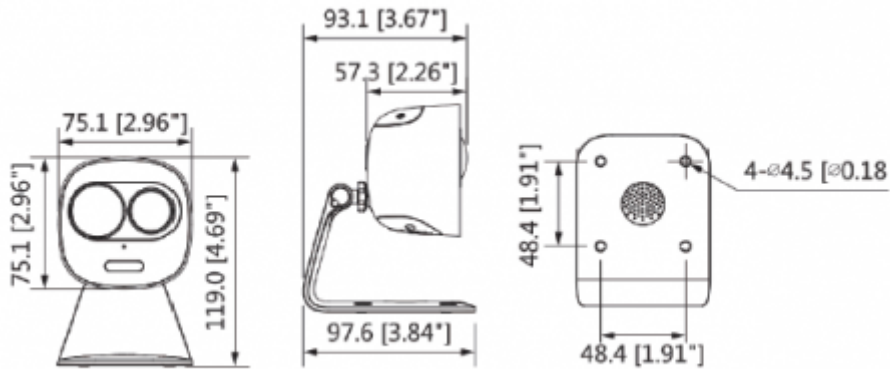

IPC-HFW1831CP-PIR

8MP WDR IR Mini Bullet Network Kamera

RS485	-
Alarm	-
Güç	
Güç Kaynağı	DC12V, PoE (IEEE802.3af)
Güç Tüketimi	DC12V: 3.1W 7W (IR + beyaz ışık) PoE: 3.8W 8.5W (IR + beyaz ışık)
Çevre Koşulları	
Çalışma Koşulları	-20 ° C ~ + 50 ° C (-4 ° F ~ + 122 ° F) /% 95'ten az RH
Dayanıklılık Koşulları	-20 ° C ~ + 50 ° C (-4 ° F ~ + 122 ° F) /% 95'ten az RH
Koruma Sertifikası	IP66
Dayanıklılık Sertifikası	-
Kasa	
Kasa	Metal
Boyutlar	97.6mm x 75.1mm x 119 mm
Net Ağırlık	0.38kg