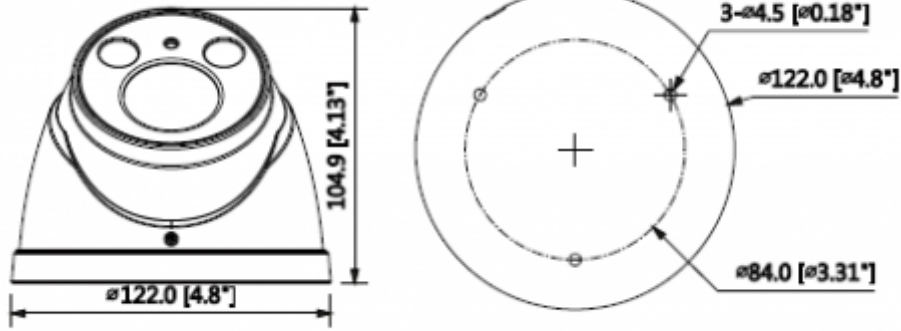

IPC-HDW2231RP-ZS

2MP IR Eyeball Network Kamera

Güç	
Güç Kaynağı	DC12V, PoE + (IEEE 802.3at)
Güç Tüketimi	<9.5W
Çevre Koşulları	
Çalışma Koşulları	-30 ° C ~ + 60 ° C (-22 ° F ~ + 140 ° F) /% 95'den daha düşük RH
Dayanıklılık Koşulları	-30 ° C ~ + 60 ° C (-22 ° F ~ + 140 ° F) /% 95'den daha düşük RH
Koruma Sertifikası	IP67
Dayanıklılık Sertifikası	-
Kasa	Metal
Boyutlar	Φ122mm x 102mm
Net Ağırlık	0.60Kg