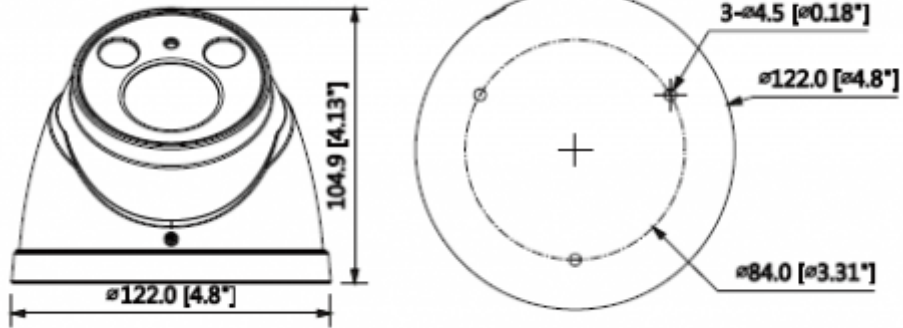

IPC-HDW2231RP-ZS

2MP IR Eyeball Network Kamera

Güç	
Güç Kaynağı	DC12V, PoE + (IEEE 802.3at)
Güç Tüketimi	<9.5W
Çevre Koşulları	
Çalışma Koşulları	-30 ° C ~ + 60 ° C (-22 ° F ~ + 140 ° F) /% 95'den daha düşük RH
Dayanıklılık Koşulları	-30 ° C ~ + 60 ° C (-22 ° F ~ + 140 ° F) /% 95'den daha düşük RH
Koruma Sertifikası	IP67
Dayanıklılık Sertifikası	-
Kasa	Metal
Boyutlar	Φ122mm x 102mm
Net Ağırlık	0.60Kg