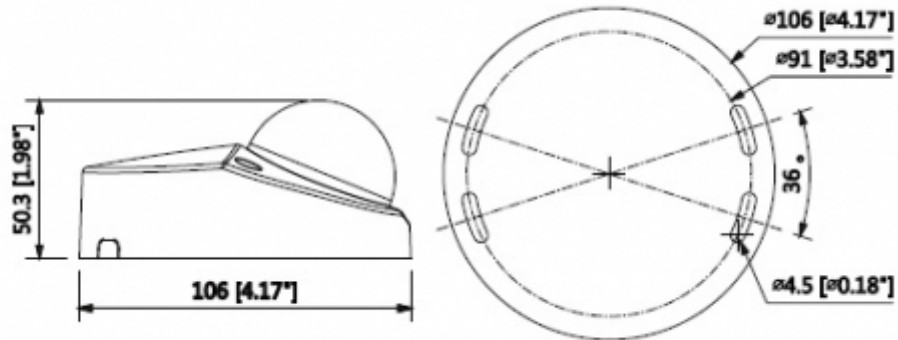

Teknik Özellikler

Dahua IPC-HDBW4431FP-M-0280B Teknik Özellikleri	
Kamera	
Görüntü Sensörü	1/3 "4Megapiksel progresif tarama CMOS
Etkin Piksel	2688 (H) x1520 (V)
RAM / ROM	512MB / 32MB
Tarama Sistemi	Progresif
Minimum Aydınlatma	0.08Lux / F2.0 (Renkli, 1 / 3s, 30IRE) 0.3Lux / 2.0 (Renkli, 1 / 30s, 30IRE) 0Lux / F2.0 (IR)
S / N Oranı	50dB'dan fazla
IR Mesafesi	20m'ye kadar mesafe (66ft)
IR Açık / Kapalı Kontrol	Otomatik / Manuel
IR LED	10
Lens	
Lens Tipi	Sabit
Montaj Tipi	Board-in
Odak Uzaklığı	2.8mm (3.6mm, 6mm opsiyonel)
Maks. Açıklık	F2.0 (F2.0, F2.0)

IPC-HDBW4431FP-M-0280B

4MP IR Mini Dome Network Kamera

Akıllı Telefon	IOS, Android
Sertifikalar	
Sertifikalar	CE (EN 60950: 2000) UL: UL60950-1 FCC: FCC Bölüm 15 Alt Kısım B E-işareti (ECE-Yönetmelik No.10) EN50155
Arayüz	
Video Arayüzü	-
Ses Arayüzü	Dahili mikrofon
RS485	-
Alarm	-
Güç	
Güç Kaynağı	DC12V, PoE (802.3af)
Gü Tüketimi	<4.5 W
Çevre Koşulları	
Çalışma Koşulları	-30 ° C ~ + 60 ° C (-22 ° F ~ + 140 ° F) / az% 95 RH
Dayanıklılık Koşulları	-30 ° C ~ + 60 ° C (-22 ° F ~ + 140 ° F) / az% 95 RH
Koruma Sertifikası	IP67
Dayanıklılık Sertifikası	IK10
Kasa	
Kasa	Metal
Boyutlar	Φ106mm x 50.3mm
Net Ağırlık	0.4kg