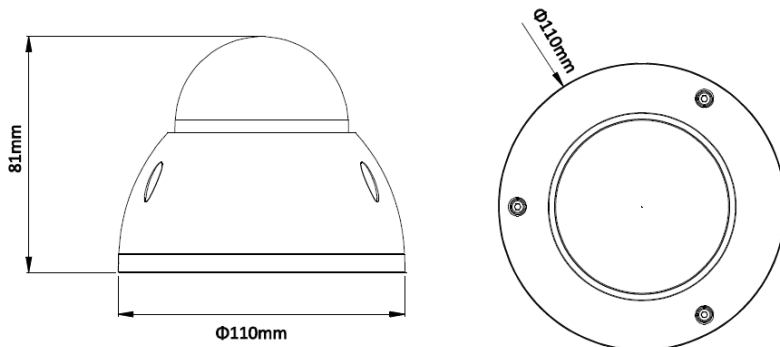

Ölçüler (mm)

4 MP Full HD WDR Vandalproof IR Dome IP Kamera Ses Girişli

Teknik Özellikler

Model	IPC-HDBW 4421E-AS	
Kamera		
Görüntü Sensörü Port	1/3" 4Megapixel progresif scan CMOS	
Efektif Piksel	2688(H) x 1520(V)	
Tarama Sistemi	Progresif	
Elektronik Shutter Hızı	Otomatik / Manuel, 1/3(4) ~ 1/10000s	
Min. Aydınlatma	0.01Lux/F2.0 Color), 0Lux/F2.0(IR on)	
S/N Oranı	50 dB den çok	
Video Çıkışı	--	
Kamera Özellikleri		
Maks. Görüş Mesafesi	30M	
Gece/Gündüz	Otomatik (ICR) / Renkli / S/B	
Arka Işık Tanzimi	BLC / HLC / WDR (120db)	
Beyaz Dengesi	Otomatik/Manuel	
Kazanç Kontrolü	Otomatik/Manuel	
Parazit Azaltma	3D	
Özel Alan Maskeleyme	4 Alana Kadar	
Lens		
Odak Uzunluğu	3.6mm (2.8mm, 6mm opsiyonel)	
Maks. Aralık	F2.0 (F2.0/F2.0)	
Odak Kontrolü	Manuel	
Görüş Açısı	H: 84°/106°/56°	
Lens Tipi	Sabit Lens	
Montaj Tipi	Board Tipi	
Video		
Sıkıştırma Formatı	H.264/H.264H/H.264B/MJPEG	
Çözünürlük	4M(2560x1440)/3M(2304x1296)/720P(1280x720)/D1(704x576/704x480)/CIF(352x288/352x240)	
Frame Oranı	Ana Akım	4Mp(1~20fps)/3Mp(1 ~ 25/30fps)
	Alt Akım 1	D1(1 ~ 25/30fps)
	Alt Akım 2	720P(1-5/8fps)(WDR on) 720P(1-18/2fps)(WDR off)
Bit Oranı	H.264: 16K ~ 10Mbps	
Koridor Modu	Mevcut	
Ses		
Sıkıştırma	G.711a/ G.711u/ AAC	
Arayüzü	1/1 Kanal Giriş / Çıkış	
Akıllı Fonksiyonlar		
Akıllı Algılama	Tripwire	
	Mütecevizi tespit	
	Sahne değişikliği	
	Yüz Algılama	
	Ses Algılama	
	Terk / Eksik	
Network		
Ethernet	RJ-45 (10/100Base-T)	
Wi-Fi	--	
Protokoller	IPv4/IPv6, HTTP, HTTPS, SSL, TCP/IP, UDP, UPnP, ICMP, IGMP, SNMP, RTSP, RTP, SMTP, NTP, DHCP, DNS, PPPoE, DDNS, FTP, IP Filter, QoS, Bonjour	
ONVIF	ONVIF,PSIA,CGI	
Maks. Kullanıcı Girişi	20 kullanıcı	
Akıllı Telefon Desteği	iPhone, iPad, Android, Windows Phone	
Yardımcı Arabirim		
Bellek Yuvası	Micro SD Max 128GB	
RS485	--	
Alarm	1/1 Kanal Giriş / Çıkış	
PIR Sensör Mesafesi	--	
Genel		
Güç	DC12V, PoE (802.3af)	
Güç Tüketimi	<4W	
Çalışma Ortamı	-40° C~ +60°C, <90%RH	
Koruma Sertifikası	IP67	
Darbeye Dayanıklılık	IK10	
Boyutlar	Φ110mm×81mm	
Ağırlık	0.33kg	