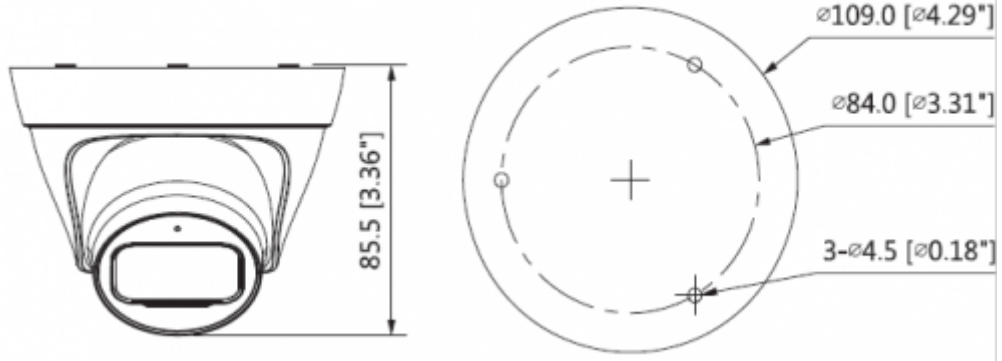

IPC-CT1C20-0280B

2MP IR Turret Network Kamera

Özel Alan Maskeleymesi	Kapalı / Açık (4 Alan, Dikdörtgen)
Ses	
Sıkıştırma	-
Network	
Ethernet	RJ-45 (10 / 100Base-T)
Protokol	HTTP; TCP; ARP; RTSP; RTP; RTCP; UDP; DHCP; DNS; IPv4; NTP; MultiCAS; ICMP; IGMP
ONVIF	ONVIF Profil S
Akış Yöntemi	Tek noktaya yayın / Çok noktaya yayın
Maks. Kullanıcı Erişimi	10 Kullanıcı / 20 Kullanıcı
Direkt Depolama	-
Web Görüntüleyici	IE, Chrome, Firefox, Safari
Yazılım Yönetimi	Akıllı PSS, DSS, DMSS
Akıllı Telefon	IOS, Android
Sertifikalar	
Sertifikalar	CE: (EN 60950: 2000) FCC: FCC Bölüm 15 Alt Bölüm B
Arayüz	
Video Arayüzü	-
Ses Arayüzü	-
RS485	-
Alarm	-
Güç	
Güç Kaynağı	DC12V, PoE (802.3af)
Güç Tüketimi	<4.8W
Çevre Koşulları	
Çalışma Koşulları	-30 ° C ~ + 60 ° C (-22 ° F ~ + 140 ° F) /% 95'ten az RH
Dayanıklılık Koşulları	-30 ° C ~ + 60 ° C (-22 ° F ~ + 140 ° F) /% 95'ten az RH
Koruma Sertifikası	IP67
Dayanıklılık Sertifikası	-
Genel	

IPC-CT1C20-0280B

2MP IR Turret Network Kamera

Kasa	Metal + Plastik
Boyutlar	Ø109mm x 85,5 mm
Net Ağırlık	0.24Kg

Junction Mount	Pole Mount
PFA134	PFA152-E+ PFA134
Corner Mount	
PFA134+PFA151	