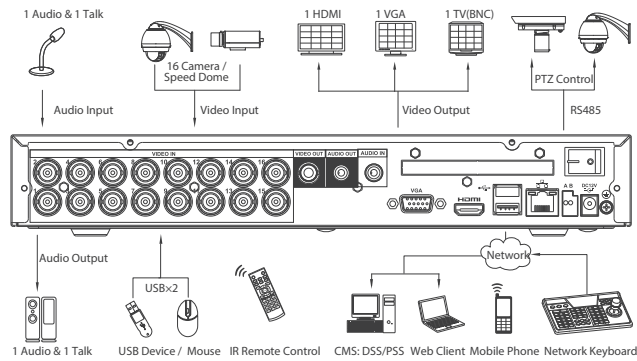

Boyutları (mm)

Teknik Özellikleri

Modeller	TRA-6104-4HD
İşletim Sistemi	LINUX işletim sistemi
Sistem Kaynağı	Çoklu kanal eş/gerçek zamanlı kayıt, çoklu kanal gerçek zamanlı kayıt, çoklu-kanal çok kullanıcıli ağ işlemi, USB yedekleme.
İşlem Arayüzü	16 bit gerçek renk GUI arayüzü mouse destekler
Çoklu Dil	Destekli
Görüntü Ekranı	1/4 ekran
Video Standartı	PAL / NTSC / AHD(720P/1 Mp) / 960H
Görüntü Şifreleme	H.264(Ana Profil)
Monitör Kalitesi	Monitor (hariç) D1; VGA & HDMI: (1920*1080,1280*720,1440*900,1280*1024,1024*768)
Kayıt Kalitesi	AHD(720P/1Mp)/960H/D1/HD1/CIF
Şifreleme Özelliği	4 kanal 720P@25fps
Şifre Çözme Özelliği	1ch 720P@25fps+3ch 720P@3fps / Full Decode 4ch @25fps(Şifreleme özelliği 4ch @6 fps)
Çoklu Giriş (Onvif)	Analog : 4 kanal@ 720P (AHD) Hybrid : 2 kanal@ 720P(AHD) +2 kanal@720P(IP) Network : 8 kanal@720P(IP) / 1 kanal@1080(IP) +4 kanal@720P(IP)
Ses Sıkıştırma	G.711A
Kayıt Modu	Manuel, alarm, hareket algılama, zamanlama
Yerel kayıt İzleme	2kanal (yerel mod)
Video Arama	Zaman, tarih, olay, kanal arama
Alan Kullanımı	960H: 12~20G/ Gün*Kanal 720P: ~20G/ Gün*Kanal Ses : 691.2M/ Gün*Kanal
Video Depolama	Yerel harddisk, ağ
Yedekleme Modu	Network yedekleme, USB taşınabilir HDD, USB DVD-RW
Video Giriş / Çıkış	4knl BNC(1.0Vp-p,75Ω) / 1knl VGA, 1knl HDMI
Ses Giriş / Çıkış	4knl RCA (200-2800mV,30KΩ) / 1knl RCA (200-3000mV,5KΩ)/1knl HDMI ses çıkışı
Network Port	1*RJ45 10/100 Base-T kendinden uyumlu Ethernet port
PTZ Kontrol	1*RS485 port, 20den fazla protokol desteği.
USB Port	USB 2.0 port desteği
HDD	1 SATA HDD takılabilir (1 HDD kapasitesi 6TB olabilir)
Kullanıcı Seviyesi	Admin / User
Parola Koruma	Evet
Uzaktan Bağımsız	Evet
Çalışma	Evet
Kayıt İndirme	Evet
Uzak Olay Tetikleme	Evet
CMS	CMS Yazılım ile birden çok cihaz izlenilebilir (255 DVRa kadar eklenilebilir)
Tarayıcı	Internet Explorer, Mozilla Firefox, Google Chrome, Safari
Canlı Ses	Evet
Çevrimiçi Kullanıcı	Maksimum 10
Mobil İzleme	Destekli (iPad, iPhone, BlackBerry, Windows Mobile, Symbian & Android;iPad, iPhone, Android uzak kayıt izleme)
Ağ Protokolü	DHCP/PPPOE/NTP/Email/IPAuthority/DDNS/FTP/ARSP/AlarmCenter/ Kablosuz arama/Mobile Monitor/UPNP/Wifi/RTSP/Cloud Servis
Hareket Algılama	16 x 12 bölme her kanal için; algılamaya sağlamak için 6 ayarlanabilir parametre (sadece yerel analog kanal için)
Olay Birimi	FTP / E-Mail / Mesaj Servisi
Video Kaybı	Video kaybı bildirimi
Buzzer	Evet
Kumanda	DVR ve PTZ kameraları IR iletimiyile (IR alıcı yapıldır) kumanda ile kontrol
Uzak Kontrol	Destekli
Tur	Destekli
Güç Kaynağı	DC 12V /2A
Güç Tüketimi	<10W (HDD hariç)
İşlem Sıcaklığı	0c ~ +55c
Boyutlar(mm)	255mm(L)* 236mm(W)* 44mm(H)
Sistem Kurtarma	Enerji kesintisinde sistem otomatik kurtarma

IP KAMERALAR

PTZ IP KAMERA

NVR

MOBİL

AHD KAMERA

AHD DVR

TRAFİK

AKSESUARLAR

YAZILIMLAR