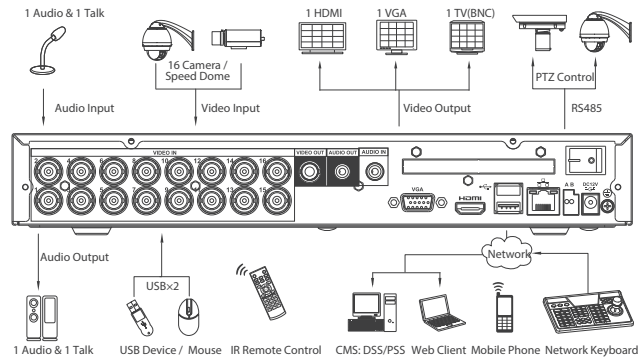

Boyutları (mm)

Teknik Özellikleri

Modeller	TRA-6108-4HD
İşletim Sistemi	LINUX işletim sistemi
Sistem Kaynağı	Çoklu kanal eş/gerçek zamanlı kayıt, çoklu kanal gerçek zamanlı kayıt, çoklu-kanal çok kullanıcı ağ işlemi, USB yedekleme.
İşlem Arayüzü	16 bit gerçek renk GUI arayüzü mouse destekler
Çoklu Dil	Destekli
Görüntü Ekranı	1/4/8 ekran
Video Standartı	PAL / NTSC / AHD(720P/1 Mp) / 960H
Görüntü Şifreleme	H.264(Ana Profil)
Monitör Kalitesi	Monitor (hariç) D1; VGA & HDMI: (1920*1080,1280*720,1440*900,1280*1024,1024*768)
Kayıt Kalitesi	AHD(720P/1Mp)/960H/D1/HD1/CIF
Şifreleme Özelliği	8ch 720P@25fps
Şifre Çözme Özelliği	1ch 720P@25fps+7ch 720P@3fps / Full Decode 8ch @25fps(Şifreleme özelliği 8ch @6 fps)
Çoklu Giriş (Onvif 2.3)	Analog :8ch@ 720P (AHD) Hybrid :4ch@ 720P(AHD) + 4ch@720P(IP) Network :8ch@720P(IP) / 2ch@1080P(IP) +2ch@720P(IP)
Ses Sıkıştırma	G.711A
Kayıt Modu	Manuel, alarm, hareket algılama, zamanlama
Yerel kayıt İzleme	2kanal (yerel mod)
Video Arama	Zaman, tarih, olay, kanal arama
Alan Kullanımı	960H : 12~20G/ Gün*Kanal 720P : ~20G/ Gün*Kanal Ses : 691.2M/ Gün*Kanal
Video Depolama	Yerel harddisk, ağ
Yedekleme Modu	Network yedekleme, USB taşınabilir HDD, USB DVD-RW
Video Giriş / Çıkış	8knl BNC(1.0Vp-p,75Ω) / 1knl VGA, 1knl HDMI
Ses Giriş / Çıkış	8knl RCA (200-2800mV,30KΩ) / 1knl RCA (200-3000mV,5KΩ)/1knl HDMI ses çıkışı
Network Port	1*RJ45 10/100 Base-T kendinden uyumlu Ethernet port
PTZ Kontrol	1*RS485 port, 20den fazla protokol desteği.
USB Port	USB 2.0 port desteği
HDD	1 SATA HDD takılabilir (1 HDD kapasitesi 6TB olabilir)
Kullanıcı Seviyesi	Admin / User
Parola Koruma	Evet
Uzaktan Bağımsız	Evet
Çalışma	Evet
Kayıt İndirme	Evet
Uzak Olay Tetikleme	Evet
CMS	CMS Yazılım ile birden çok cihaz izlenilebilir (255 DVRa kadar eklenilebilir)
Tarayıcı	Internet Explorer, Mozilla Firefox, Google Chrome, Safari
Canlı Ses	Evet
Çevrimiçi Kullanıcı	Maksimum 10
Mobil İzleme	Destekli (iPad, iPhone, BlackBerry, Windows Mobile, Symbian & Android;iPad, iPhone, Android uzak kayıt izleme)
Ağ Protokolü	DHCP/PPPOE/NTP/Email/IPAuthority/DDNS/FTP/ARSP/AlarmCenter/ Kablosuz arama/Mobile Monitor/UPNP/Wifi/RTSP/Cloud Servis
Hareket Algılama	16 x 12 bölme her kanal için; algılamaya sağlamak için 6 ayarlanabilir parametre (sadece yerel analog kanal için)
Olay Birimi	FTP / E-Mail / Mesaj Servisi
Video Kaybı	Video kaybı bildirimi
Buzzer	Evet
Kumanda	DVR ve PTZ kameraları IR iletimiyile (IR alıcı yapıldır) kumanda ile kontrol
Uzak Kontrol	Destekli
Tür	Destekli
Güç Kaynağı	DC 12V /2A
Güç Tüketimi	<10W (HDD hariç)
İşlem Sıcaklığı	0c ~ +55c
Boyutlar(mm)	255mm(L)* 236mm(W)* 44mm(H)
Sistem Kurtarma	Enerji kesintisinde sistem otomatik kurtarma